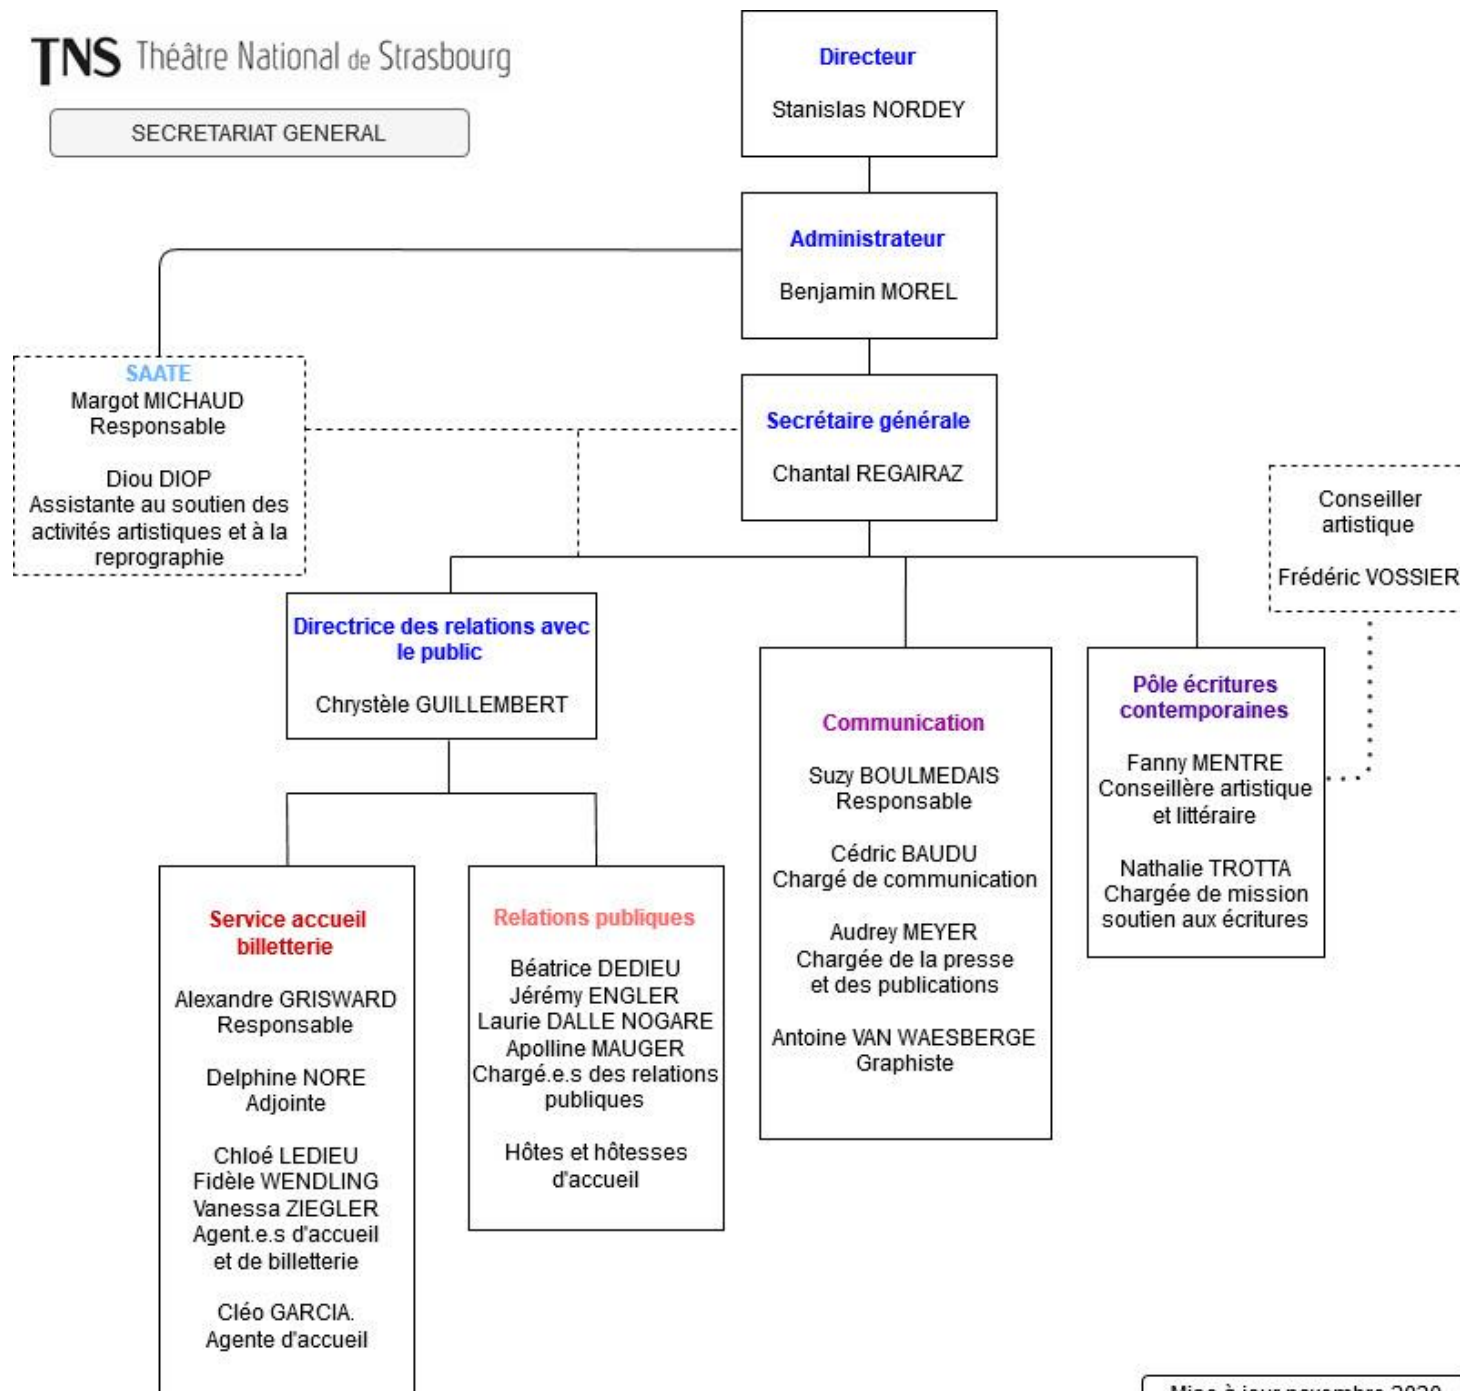

ORGANIGRAMME GENERAL

Mise à jour novembre 2020

DIRECTION DU DEVELOPPEMENT DES PROJETS ARTISTIQUES

ECOLE

SAATE
Margot MICHAUD
Responsable
Agnès BOUKRI-
BURGER
Chargée du suivi des
études
Sylvain WOLFF
Chargé du concours et
du suivi des études

Directeur
Stanislas NORDEY

Administrateur
Benjamin MOREL

Directrice des études
Dominique LECOYER

**Formation technique
et continue**
Philippe BERTHOME
Responsable
Rémi CLAUDE
Adjoint

Grégory FONTANA
Régisseur formateur son
et vidéo
Bernard SAAM
Régisseur formateur
construction et machinerie