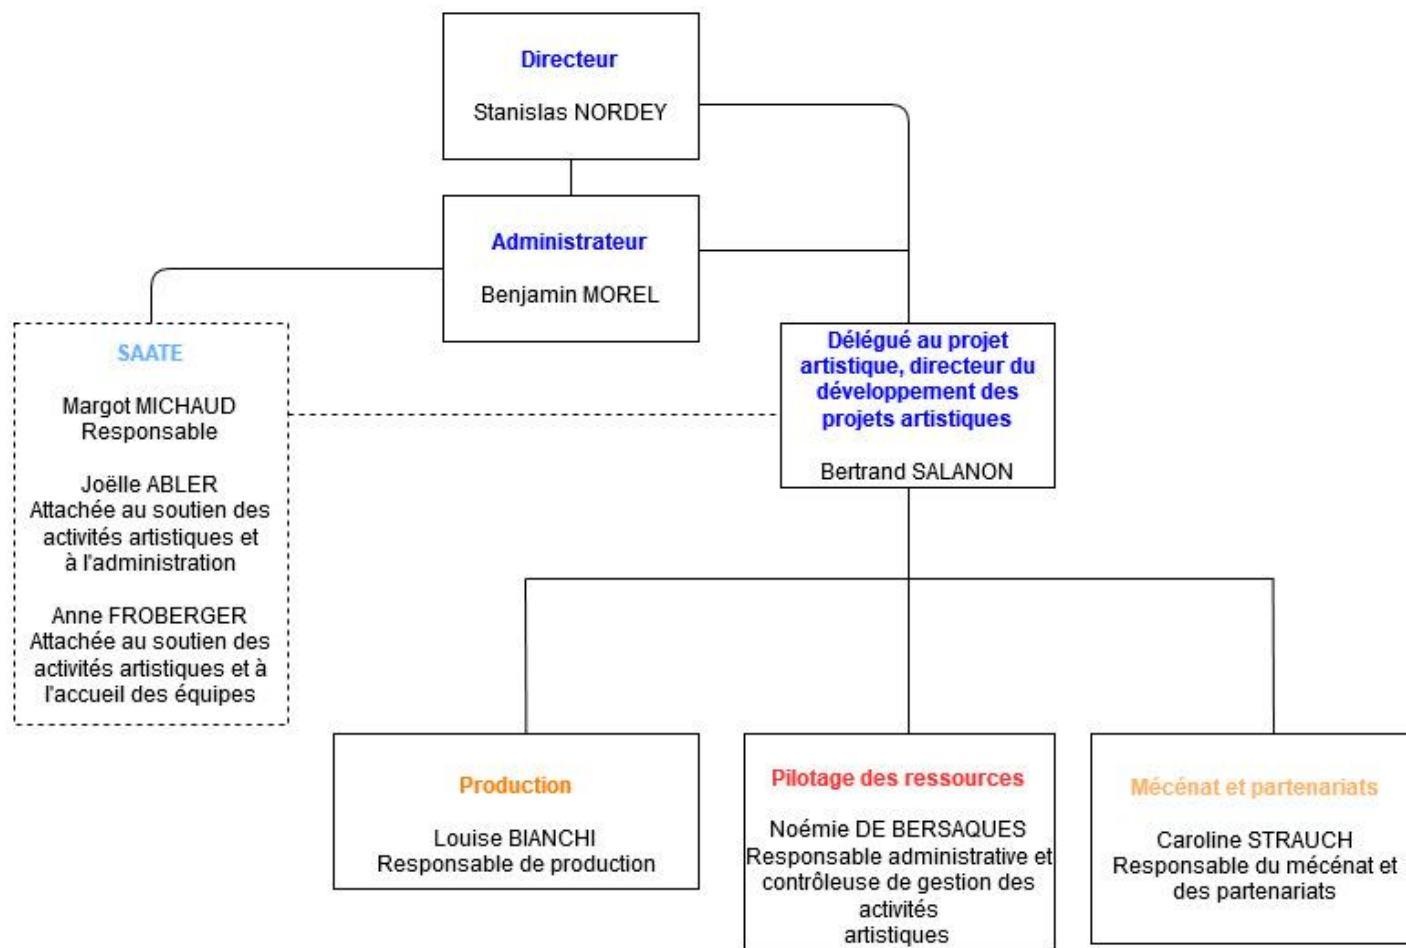

ORGANIGRAMME GENERAL

Mise à jour novembre 2020

DIRECTION DU DEVELOPPEMENT DES PROJETS ARTISTIQUES

ECOLE

SAATE
Margot MICHAUD
Responsable
Agnès BOUKRI-
BURGER
Chargée du suivi des
études
Sylvain WOLFF
Chargé du concours et
du suivi des études

Directeur
Stanislas NORDEY

Administrateur
Benjamin MOREL

Directrice des études
Dominique LECOYER

**Formation technique
et continue**
Philippe BERTHOME
Responsable
Rémi CLAUDE
Adjoint

Grégory FONTANA
Régisseur formateur son
et vidéo
Bernard SAAM
Régisseur formateur
construction et machinerie