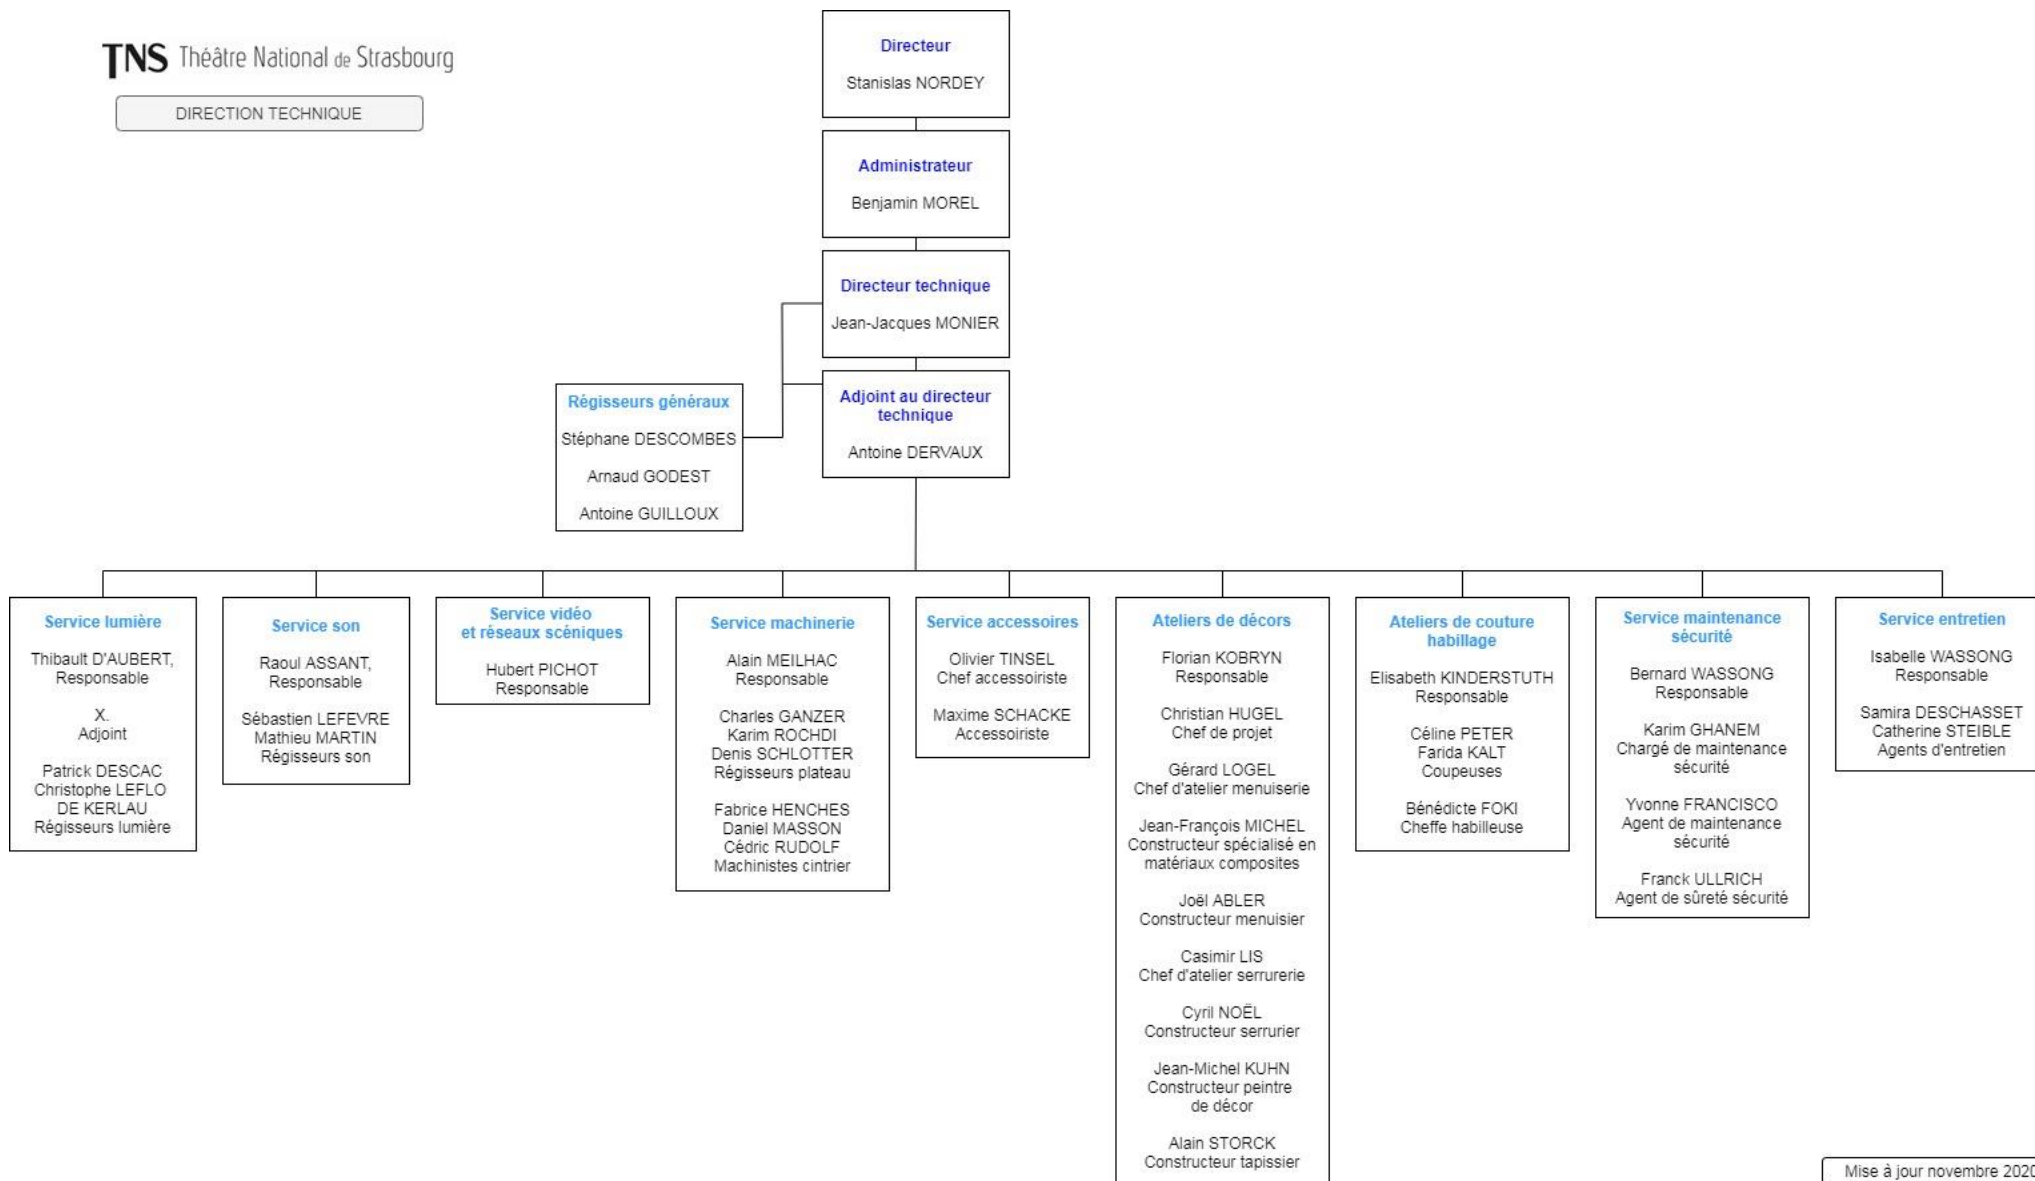

ORGANIGRAMME GENERAL

Mise à jour novembre 2020

DIRECTION DU DEVELOPPEMENT DES PROJETS ARTISTIQUES

ECOLE

SAATE
Margot MICHAUD
Responsable
Agnès BOUKRI-
BURGER
Chargée du suivi des
études
Sylvain WOLFF
Chargé du concours et
du suivi des études

Directeur
Stanislas NORDEY

Administrateur
Benjamin MOREL

Directrice des études
Dominique LECOYER

**Formation technique
et continue**
Philippe BERTHOME
Responsable
Rémi CLAUDE
Adjoint

Grégory FONTANA
Régisseur formateur son
et vidéo
Bernard SAAM
Régisseur formateur
construction et machinerie