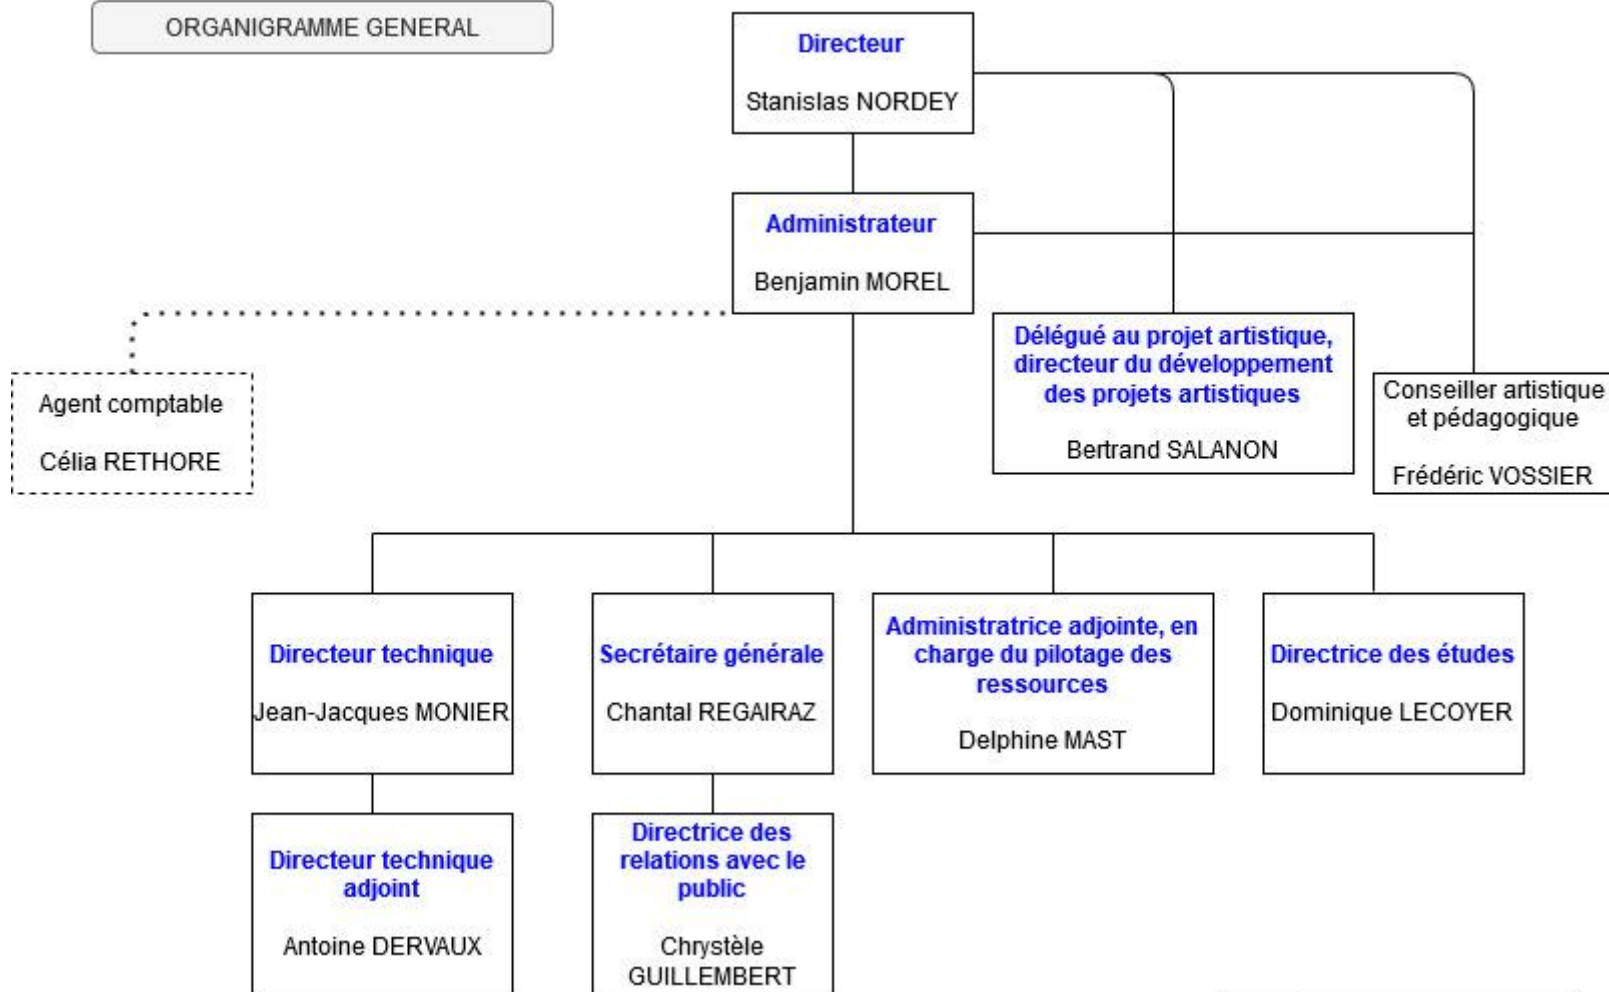

ORGANIGRAMME GENERAL

Mise à jour novembre 2020

DIRECTION DU DEVELOPPEMENT DES PROJETS ARTISTIQUES

ECOLE

SAATE
Margot MICHAUD
Responsable
Agnès BOUKRI-
BURGER
Chargée du suivi des
études
Sylvain WOLFF
Chargé du concours et
du suivi des études

Directeur
Stanislas NORDEY

Administrateur
Benjamin MOREL

Directrice des études
Dominique LECOYER

**Formation technique
et continue**
Philippe BERTHOME
Responsable
Rémi CLAUDE
Adjoint

Grégory FONTANA
Régisseur formateur son
et vidéo
Bernard SAAM
Régisseur formateur
construction et machinerie