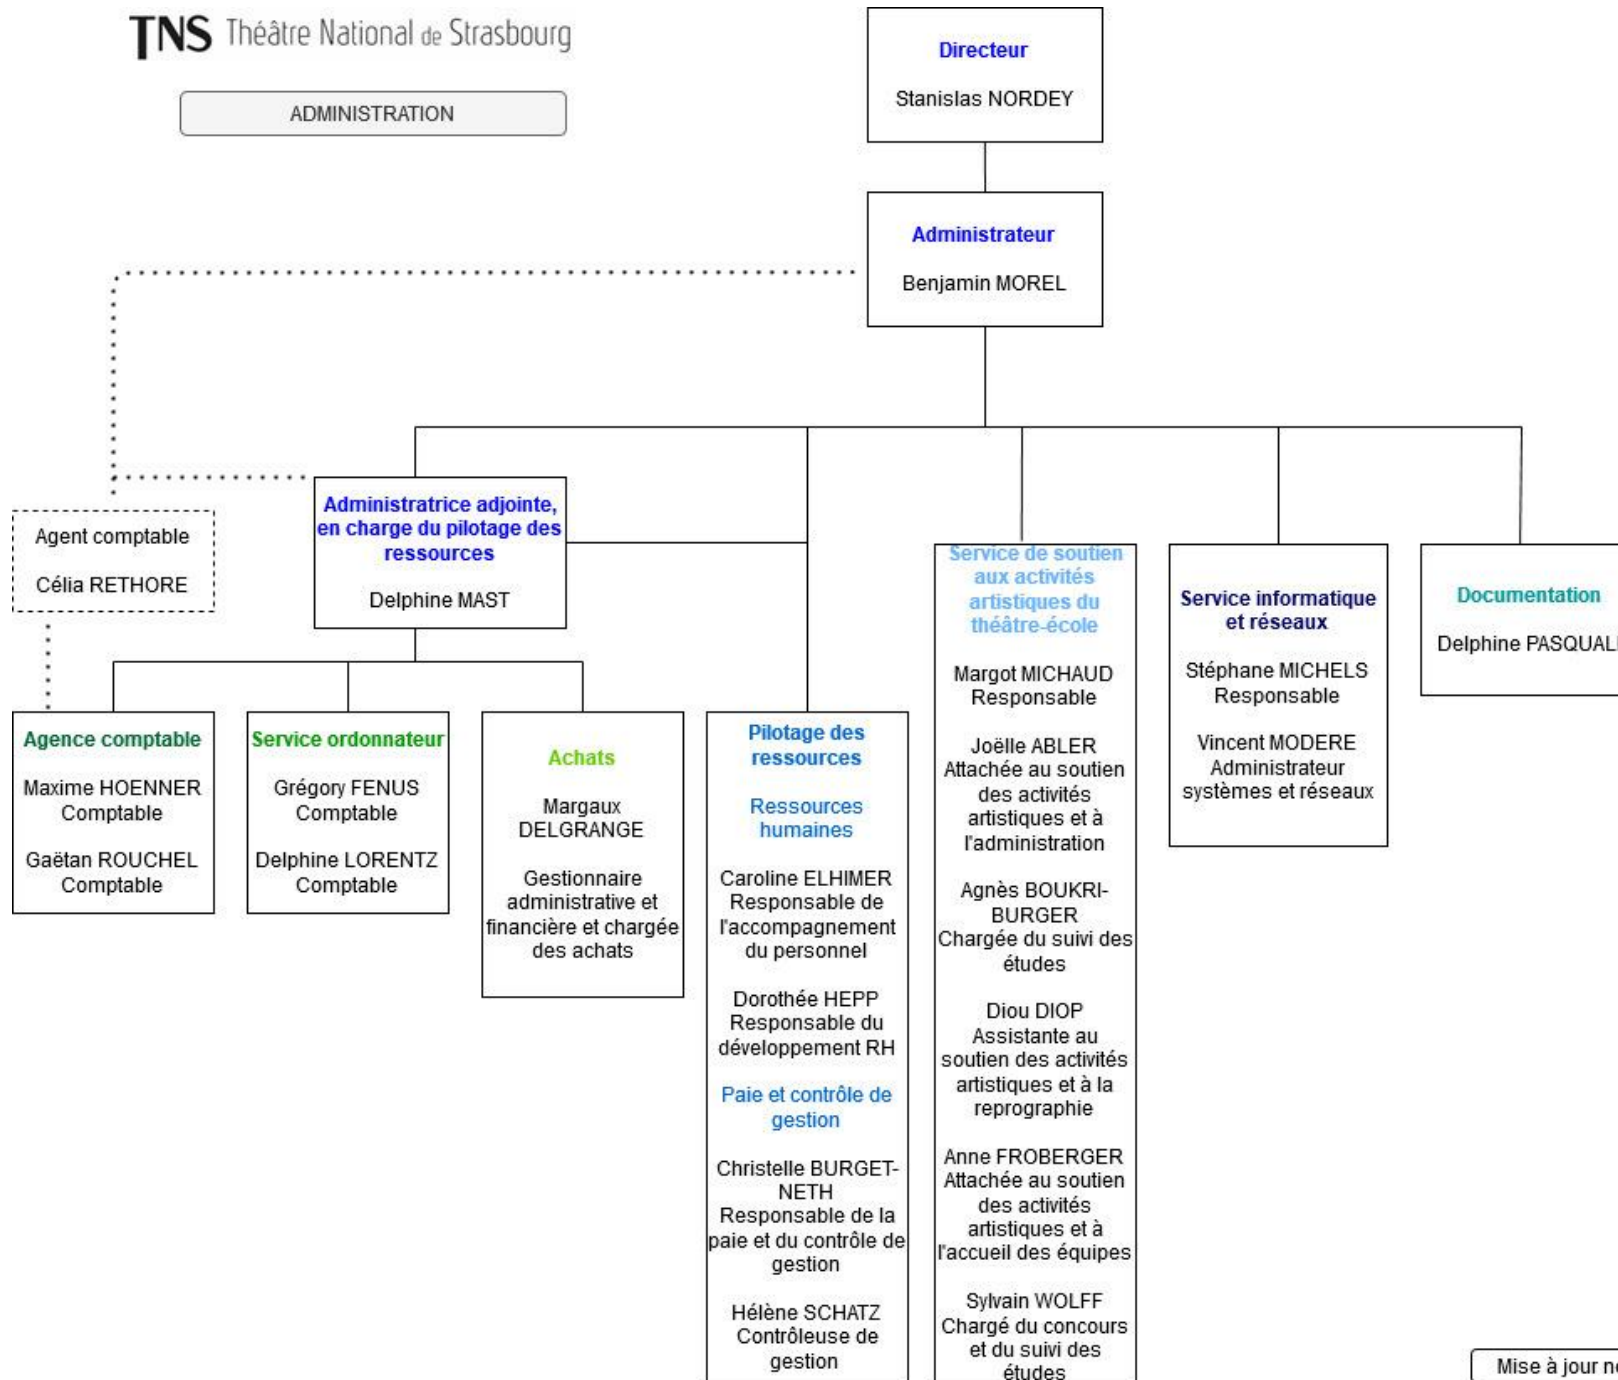

ORGANIGRAMME GENERAL

Mise à jour novembre 2020

DIRECTION DU DEVELOPPEMENT DES PROJETS ARTISTIQUES

ECOLE

SAATE
Margot MICHAUD
Responsable
Agnès BOUKRI-
BURGER
Chargée du suivi des
études
Sylvain WOLFF
Chargé du concours et
du suivi des études

Directeur
Stanislas NORDEY

Administrateur
Benjamin MOREL

Directrice des études
Dominique LECOYER

**Formation technique
et continue**
Philippe BERTHOME
Responsable
Rémi CLAUDE
Adjoint

Grégory FONTANA
Régisseur formateur son
et vidéo
Bernard SAAM
Régisseur formateur
construction et machinerie